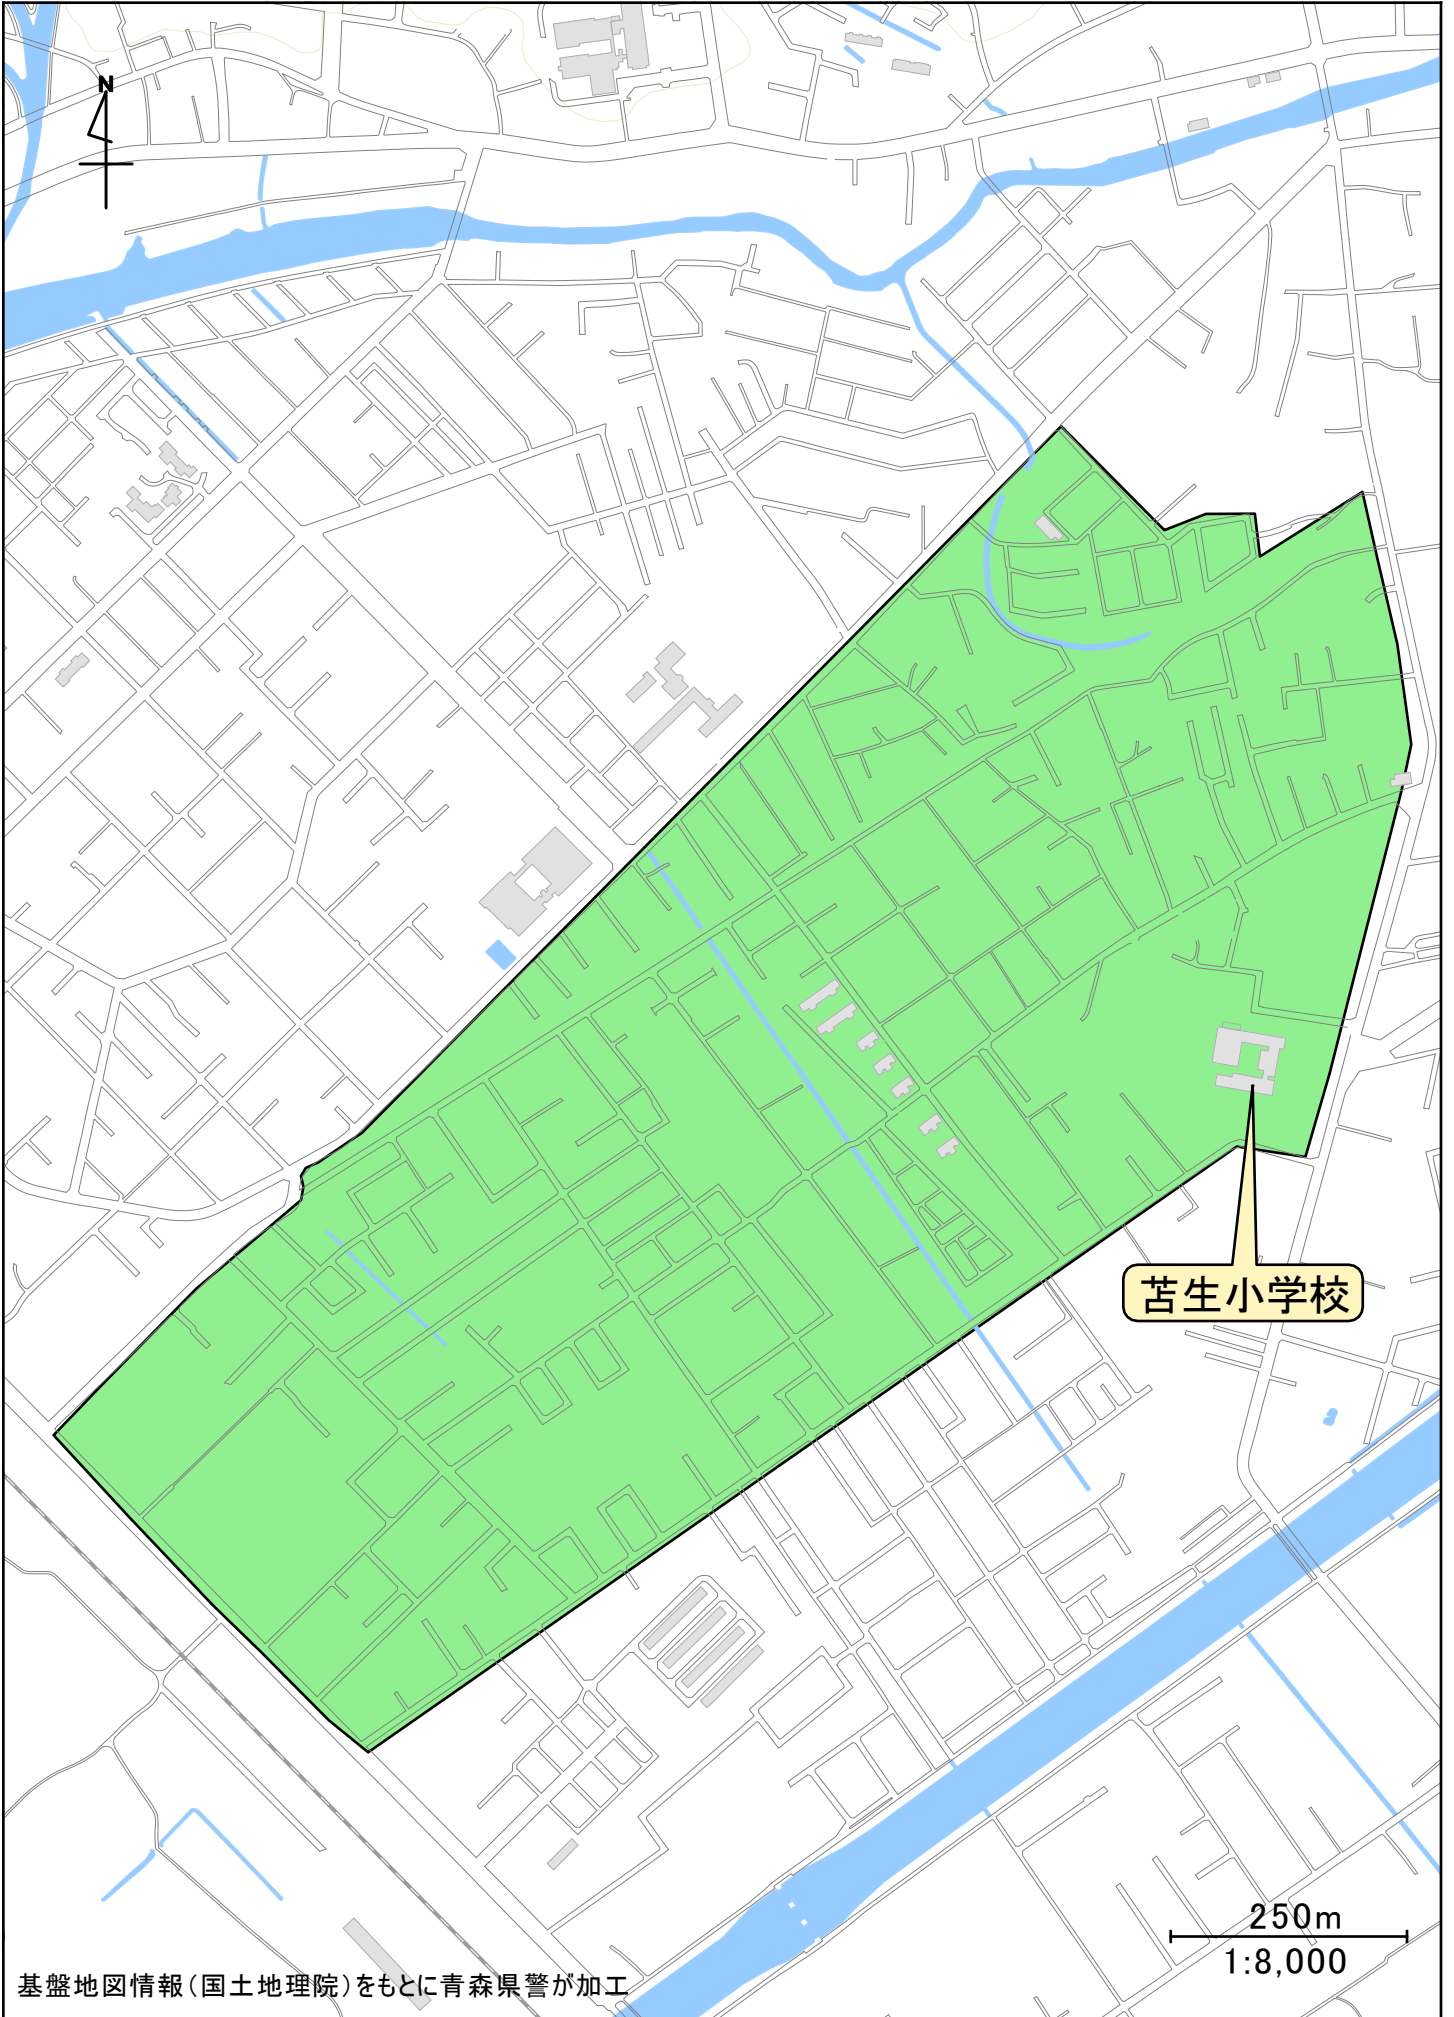

昭和町地区

基盤地図情報(国土地理院)をもとに青森県警が加工

250m
1:8,000